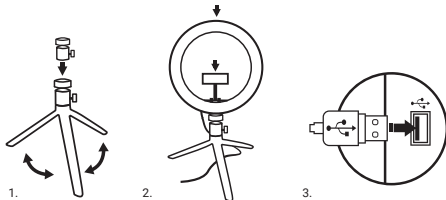

1. Rasklopite tripod i zašarafite glavu koja drži prstenastu lampu na tripod.
2. Zašarafite prstenastu lampu na glavu, zatim umetnite svoj pametni telefon u držač u sredini svijetla.
3. Ukopčajte uređaj u USB priključak.

- Natec Alfama prstenasto svijetlo
- Glava za povezivanje tripoda i lampe
- Držač mobilnog uređaja
- Tripod
- Daljinski upravljač
- Upute za upotrebu

BEŽIČNO POVEZIVANJE

- Uključite Bluetooth na uređaju koji želite povezati sa selfie daljinskim upravljačem.
- Pomaknite bočni gumb na selfie daljinskom upravljaču prema gore. LED lampice će zasvijetliti, što znači da je upaljen.
- Zatim na svojem mobilnom uređaju odaberite "AB Shutter 3" selfie daljinski upravljač.
- LED lampice na daljinskom upravljaču će se ugasiti.
- Nakon toga uređaji će se automatski povezati kada budu unutar dometa.

SPECIFIKACIJE

- Veličina lampe 10"
- Broj LED lampica 120 kom
- Temperatura boje 3000 – 5500 K
- Lumena 900 lm
- CRI >85 Ra
- Kutno podešavanje lampe Da
- Napajanje 10 W
- Konektor USB (5V DC)
- Upravljanje (selfie daljinski upravljač) BT 4.0
- Duljina kabela 200 cm
- Visina tripoda 19 cm