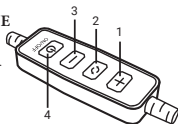

DALJINSKO UPRAVLJANJE

1. "+" - pojačanje intenziteta svijetla.
2. "☺" - Promjena temperature svijetla.
3. "-" - smanjivanje intenziteta svijetla.
4. "on/off" - paljenje/gašenje svijetla.